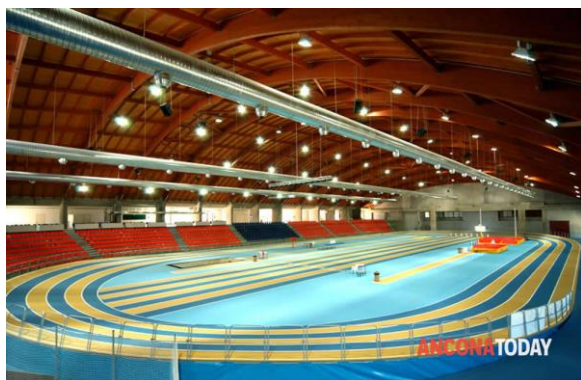

Mercoledì 14 febbraio 2024

Il tradizionale TORNEO DI San valentino del circolo della Lega Navale oggi assorbito dall'Ankon Bridge – Riviera del Conero!

“Torneo a Coppie” di San Valentino

Arbitro Federale

Formula Simultaneo Light**.

Costo € 20,00 a COPPIA.

Oltre ai premi standard del torneo verranno premiate le prime due coppie miste e, a insindacabile giudizio del presidente, con premi speciali due coppie miste più....

Bicchierata al termine con pizzette e ciambellò al buon cuore di Grazia.

Inizio gara ore 16:30.

**Sede di gioco:
Palaindoor di Ancona
Via Montagnola, 72.**

Prenotazione obbligatoria sulla chat dell'ASD o Tellarini cell. 335282811.

**Il torneo seguirà la formula del Simultaneo Light Nazionale e i risultati concorreranno al calcolo dei punteggi del torneo congiunto Ankon e Vela